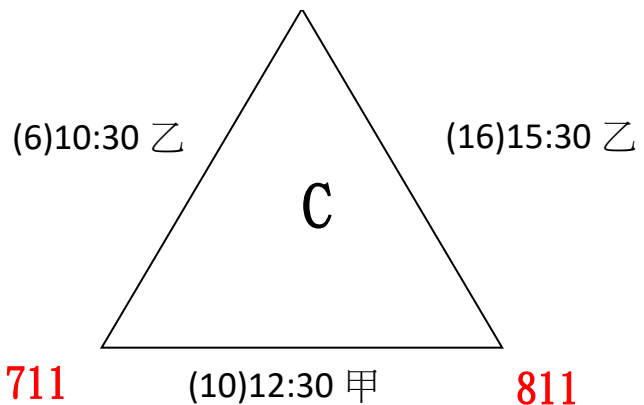

肆、中央警察大學校友總會籃球聯誼賽挑戰組賽程表

(預賽三角單循環取 1 名) 組別:A、B、C、D、E

甲場地：體育館；乙場地：警技館 3 樓

第 1 天(6/29)賽程：

751 校友隊

731 籃球隊

超級巨星 851 包廂

柒陸壹嘍籃