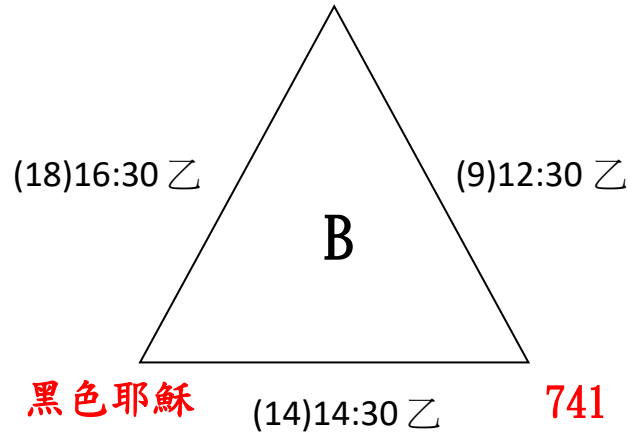

肆、中央警察大學校友總會籃球聯誼賽挑戰組賽程表

(預賽三角單循環取 1 名) 組別:A、B、C、D、E

甲場地：體育館；乙場地：警技館 3 樓

第 1 天(6/29)賽程：

751 校友隊

731 籃球隊

超級巨星 851 包廂

柒陸壹嘍籃