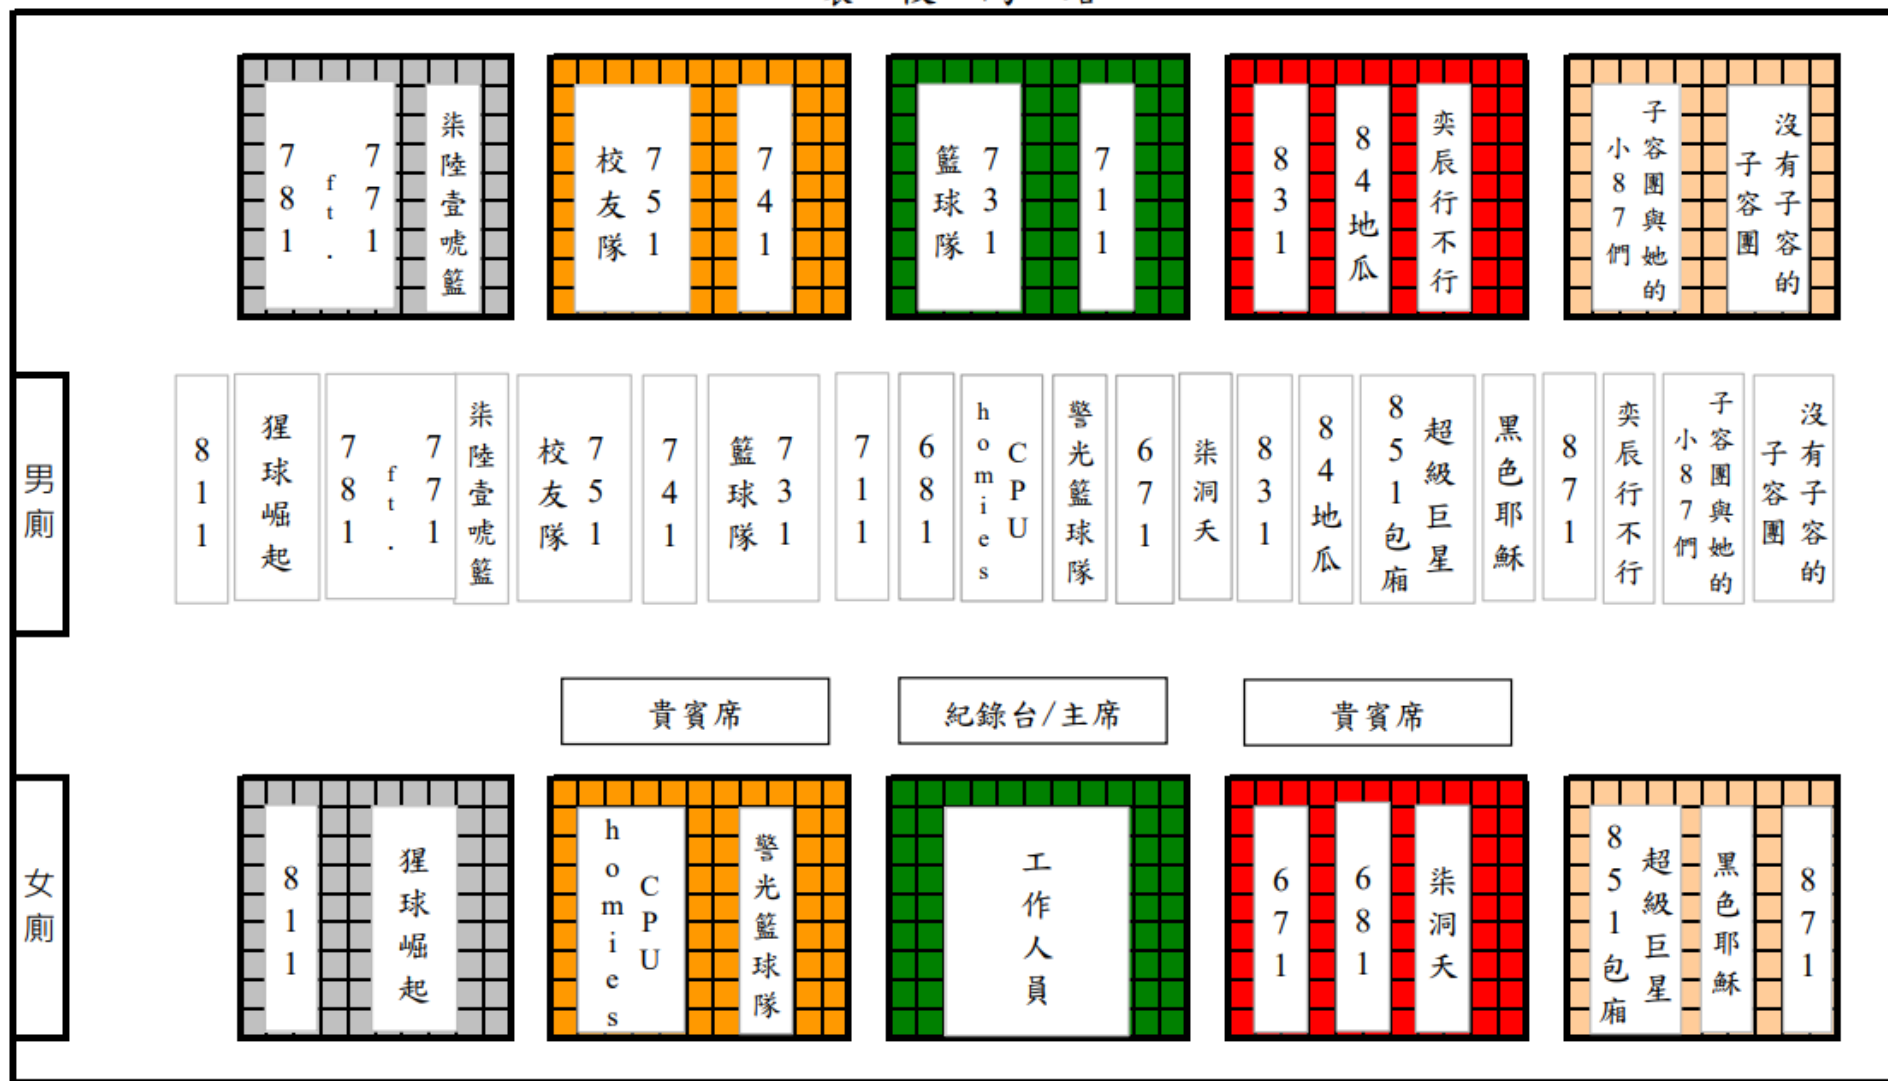

捌、開幕典禮及休息區位置圖(地點：體育館)

環 校 馬 路

↑ 運動場

↓ 升旗場

說 明 事 項

1. 一、113年6月29日(六)10:00舉行開幕典禮，請參賽隊伍於9:50前至體育館集合。
2. 二、比賽場地：甲場地(含休息區)-體育館；乙場地-警技館3樓。