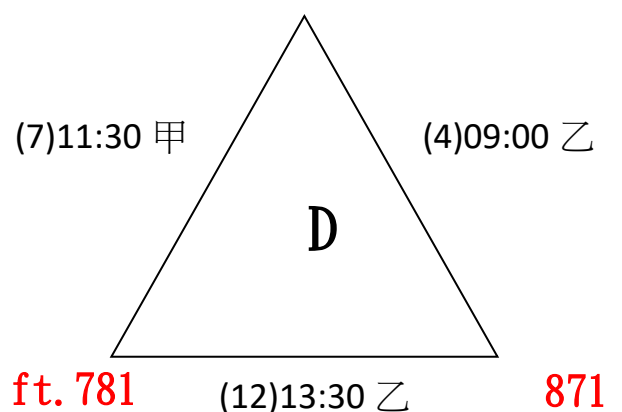

肆、中央警察大學校友總會籃球聯誼賽挑戰組賽程表

(預賽三角單循環取 1 名) 組別:A、B、C、D、E

甲場地：體育館；乙場地：警技館 3 樓

第 1 天(6/29)賽程：

751 校友隊

731 籃球隊

超級巨星 851 包廂

柒陸壹嘍籃