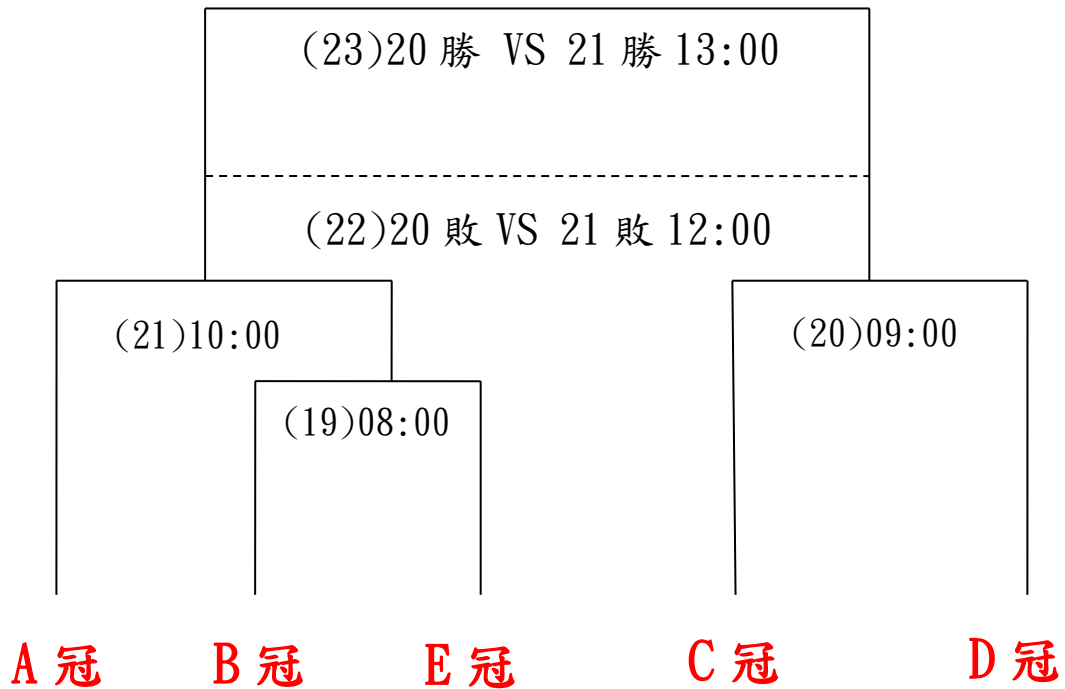

中央警察大學校友總會籃球聯誼賽挑戰組賽程表

(複賽5強單淘汰賽)

甲場地：體育館

第2天(6/30)賽程：