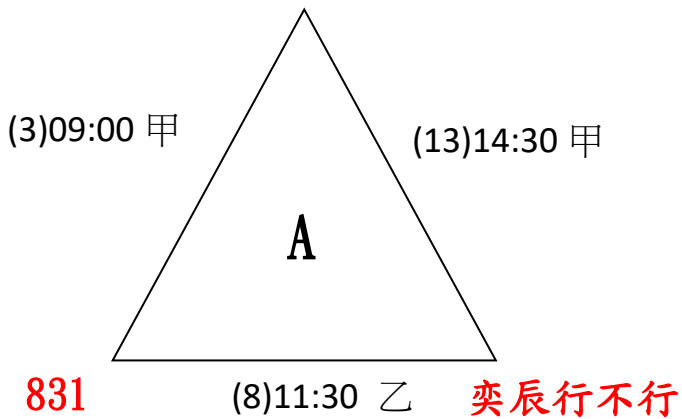

肆、中央警察大學校友總會籃球聯誼賽挑戰組賽程表

(預賽三角單循環取 1 名) 組別:A、B、C、D、E

甲場地：體育館；乙場地：警技館 3 樓

第 1 天(6/29)賽程：

751 校友隊

731 籃球隊

超級巨星 851 包廂

柒陸壹嘍籃