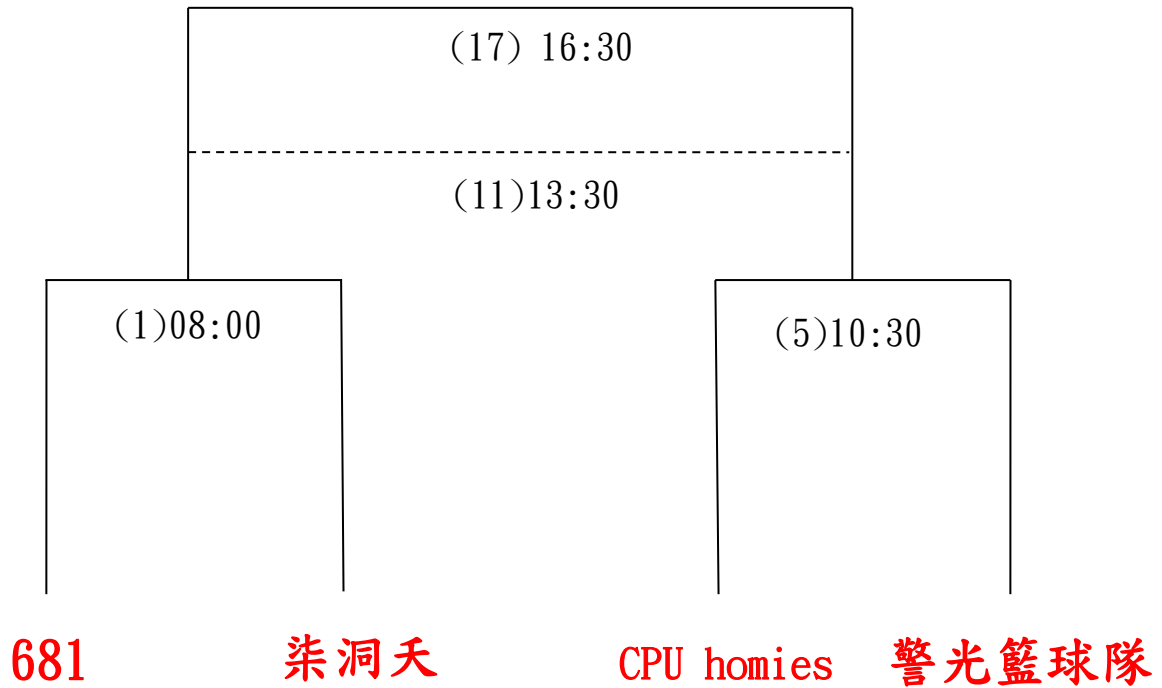

第2天(6/30)賽程：

伍、113 年中央警察大學校友總會籃球聯誼賽

老馬、女子組賽程表

6/29 場地：體育館

老馬組

女子組

子容團與她的小 87 們 (15) 15:30 沒有子容的子容團

註：10:00 舉行開幕典禮，請參賽隊伍於 09:50 前至體育館集合