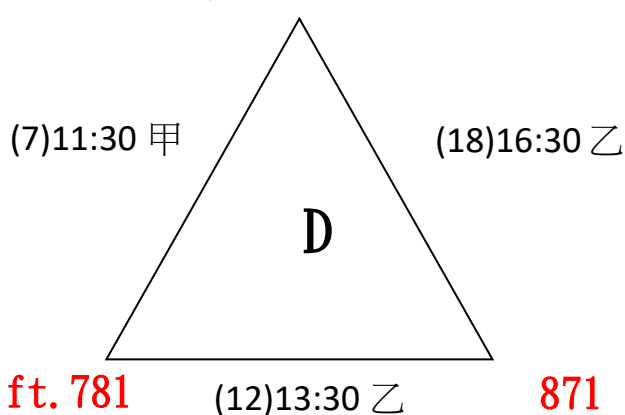

# 113 中央警察大學校友總會籃球聯誼賽挑戰組賽程表 (更新版)

(預賽三角單循環取一名) 組別:A、B、C、D、E

甲場地：體育館；乙場地：警技館3樓

第一天(6/29)賽程：

751 校友隊

731 籃球隊

超級巨星 851 包廂

柒陸壹唬籃