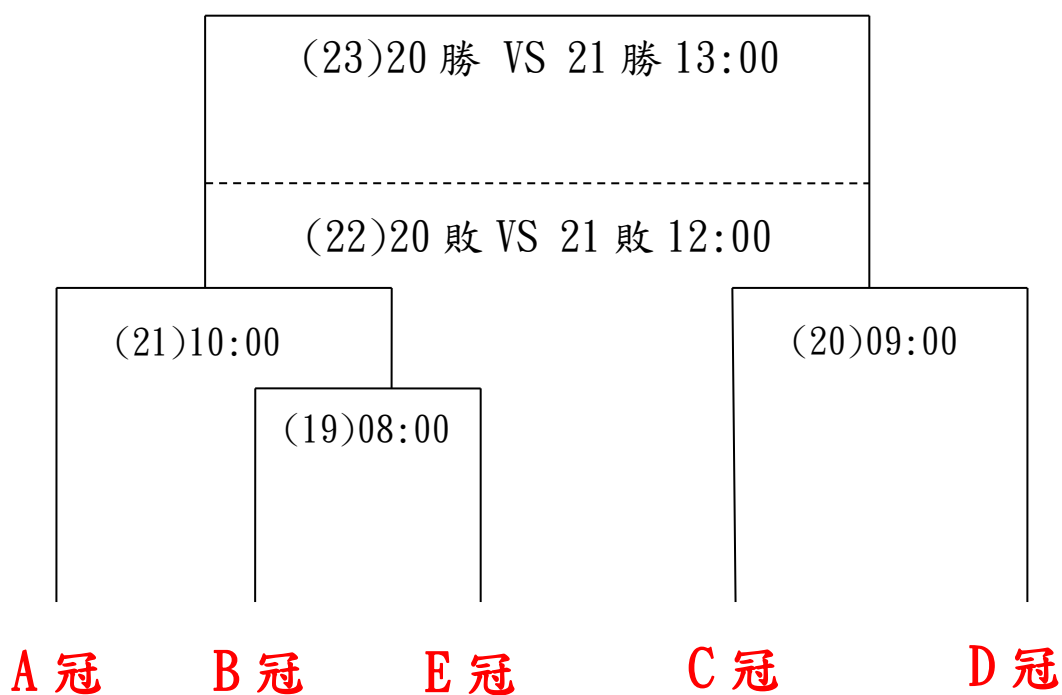

113 年中央警察大學校友總會籃球聯誼賽挑戰組賽程表

(複賽 5 強單淘汰賽)

甲場地：體育館

第二天(6/30)賽程：