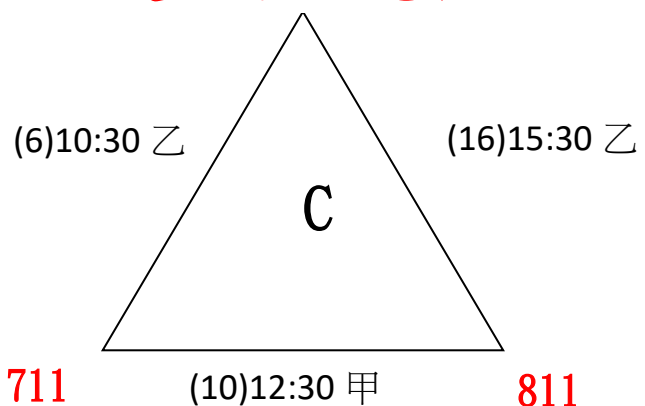

# 113 中央警察大學校友總會籃球聯誼賽挑戰組賽程表 (更新版)

(預賽三角單循環取一名) 組別:A、B、C、D、E

甲場地：體育館；乙場地：警技館3樓

第一天(6/29)賽程：

751 校友隊

731 籃球隊

超級巨星 851 包廂

柒陸壹唬籃