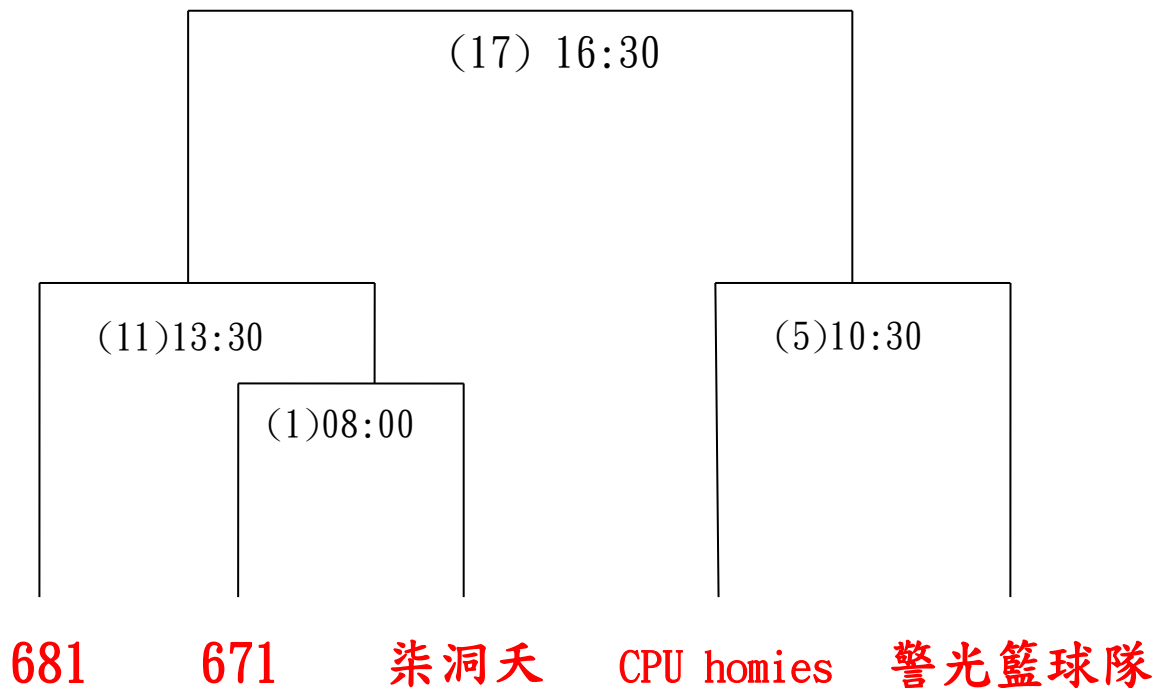

113 年中央警察大學校友總會籃球聯誼賽 老馬、女子組賽程表

6/29 場地：體育館

老馬組

女子組：

子容團與她的小 87 們   (15) 15:30   沒有子容的子容團

註：10:00 舉行開幕典禮，請參賽隊伍於 09:50 前至體育館集合