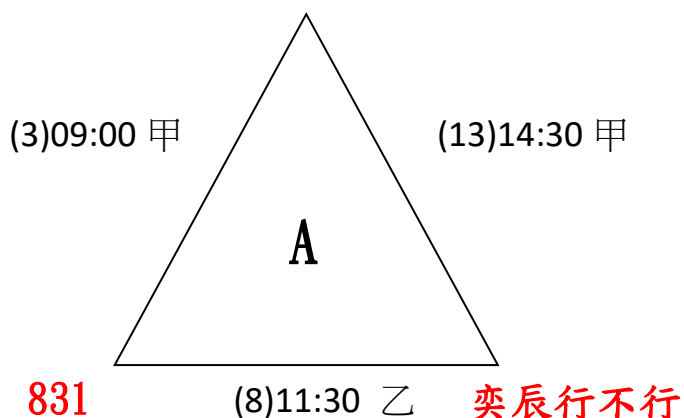

# 113 中央警察大學校友總會籃球聯誼賽挑戰組賽程表 (更新版)

(預賽三角單循環取一名) 組別:A、B、C、D、E

甲場地：體育館；乙場地：警技館3樓

第一天(6/29)賽程：

751 校友隊

731 籃球隊

超級巨星 851 包廂

柒陸壹唬籃