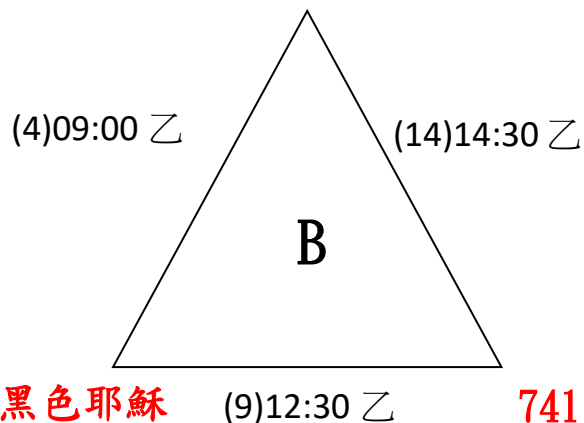

# 113 中央警察大學校友總會籃球聯誼賽挑戰組賽程表 (更新版)

(預賽三角單循環取一名) 組別:A、B、C、D、E

甲場地：體育館；乙場地：警技館3樓

第一天(6/29)賽程：

751 校友隊

731 籃球隊

超級巨星 851 包廂

柒陸壹唬籃